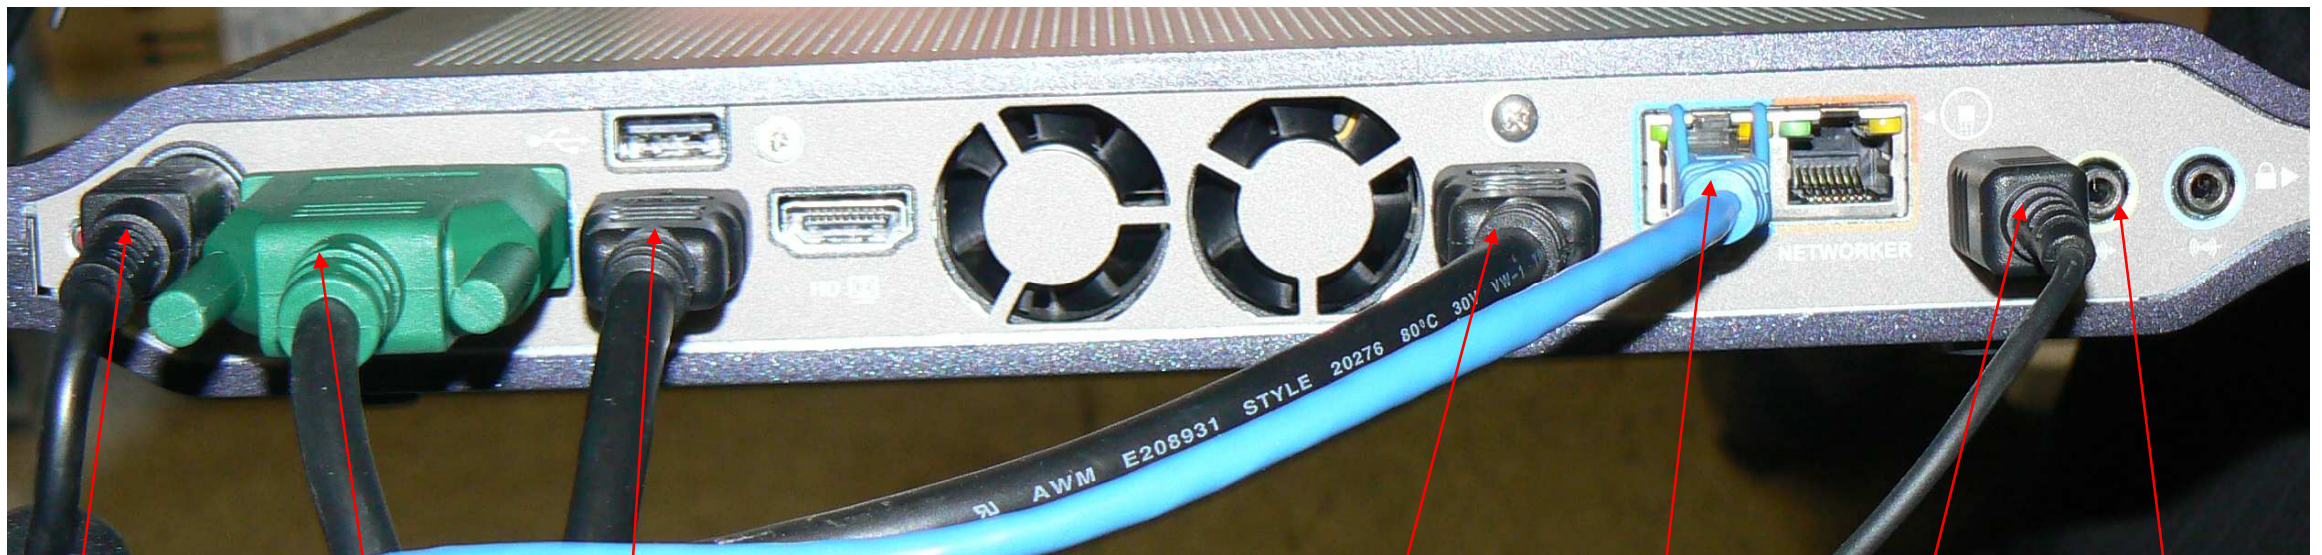

## EXPRESS 220

### Branchements du CODEC Express220 - Toutes les écoles sauf Thérèse-Martin

Alimentation  
Électrique

Prise pour PC

Entrée Caméra  
Codec

Sortie vers  
TV ou Projecteur

Prise réseau  
(bleue)

Micro  
du Codec

Sortie Audio  
1/8 stéréo  
vers console